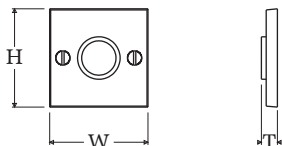

LUXE ATELIER

MILANO

Rosetta R1053

*Rose R1053*

Dimensioni  
*Dimensions*

	H	W	T
XS	45	45	8,5
S	50	50	8,5
M	55	55	8,5
L	60	60	8,5
XL	65	65	8,5

Dimensioni in millimetri  
*Dimensions given in millimeters*

Rosetta fornita con viti legno in finitura coordinata.  
Disponibile in tutte le finiture standard.  
Dimensioni e finiture su misura disponibili su richiesta.