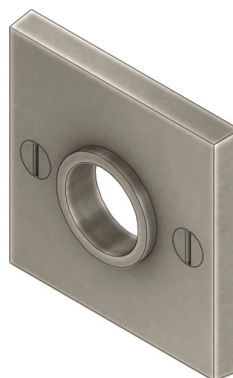

LUXE ATELIER

MILANO

Rosetta R1053

*Rose R1053*

Dimensioni  
*Dimensions*

	H	W	T
XS	45	45	8,5
S	50	50	8,5
M	55	55	8,5
L	60	60	8,5
XL	65	65	8,5

Dimensioni in millimetri  
*Dimensions given in millimeters*

Rosetta fornita con viti legno in finitura coordinata.  
Disponibile in tutte le finiture standard.  
Dimensioni e finiture su misura disponibili su richiesta.

*Regularly furnished with wood screws in matching finish.  
Additional sizes available by special order. Available in standard and custom finishes.*